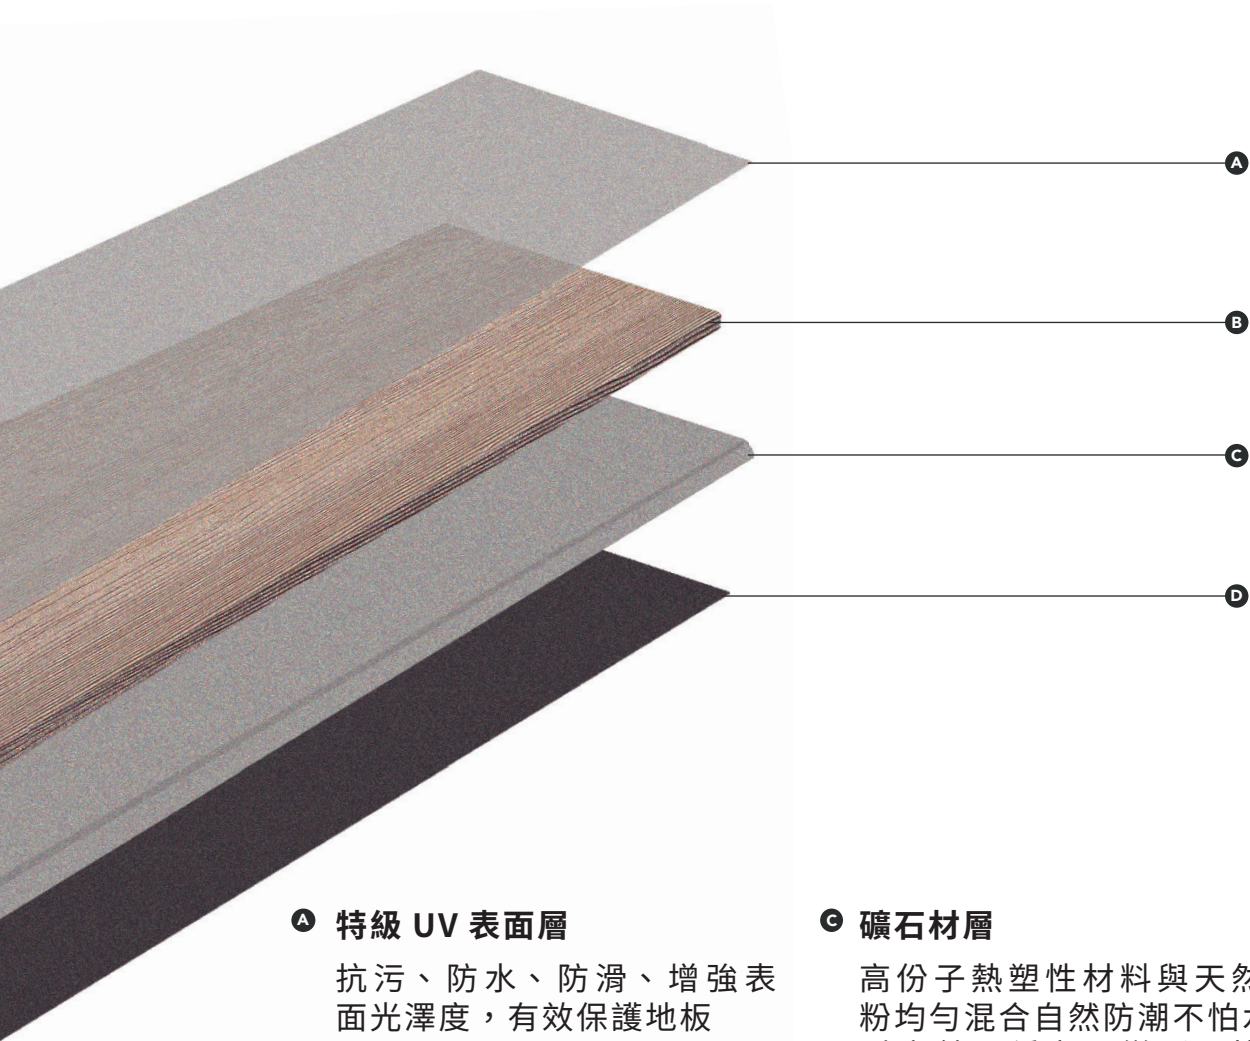

Pet and Child
Friendly

Chemical
Resistant

Scratch
Resistant

Floor Heating
is Available

產品說明

產品名稱	G&D 固得樂12mm高抗水超耐磨木地板
包裝規格	7片/箱
包裝面積	2.547 m ² /箱
地板尺寸	240mm X 1516mm
地板厚度	12mm(含2mm吸音墊)

G&D 固得樂 7mm / 9mmSPC 礦石卡扣地板 (共 27 色)

A 特級 UV 表面層

抗污、防水、防滑、增強表面光澤度，有效保護地板

0.5mm 高密度耐磨層

透明高分子層，保護地板花色紋理不受磨損，有效保護地板

B 石紋木紋印刷層

1:1 還原真實石紋、木紋等等多樣紋理

C 礦石材層

高份子熱塑性材料與天然石粉均勻混合自然防潮不怕水、耐腐蝕、穩定不變形、抗老化