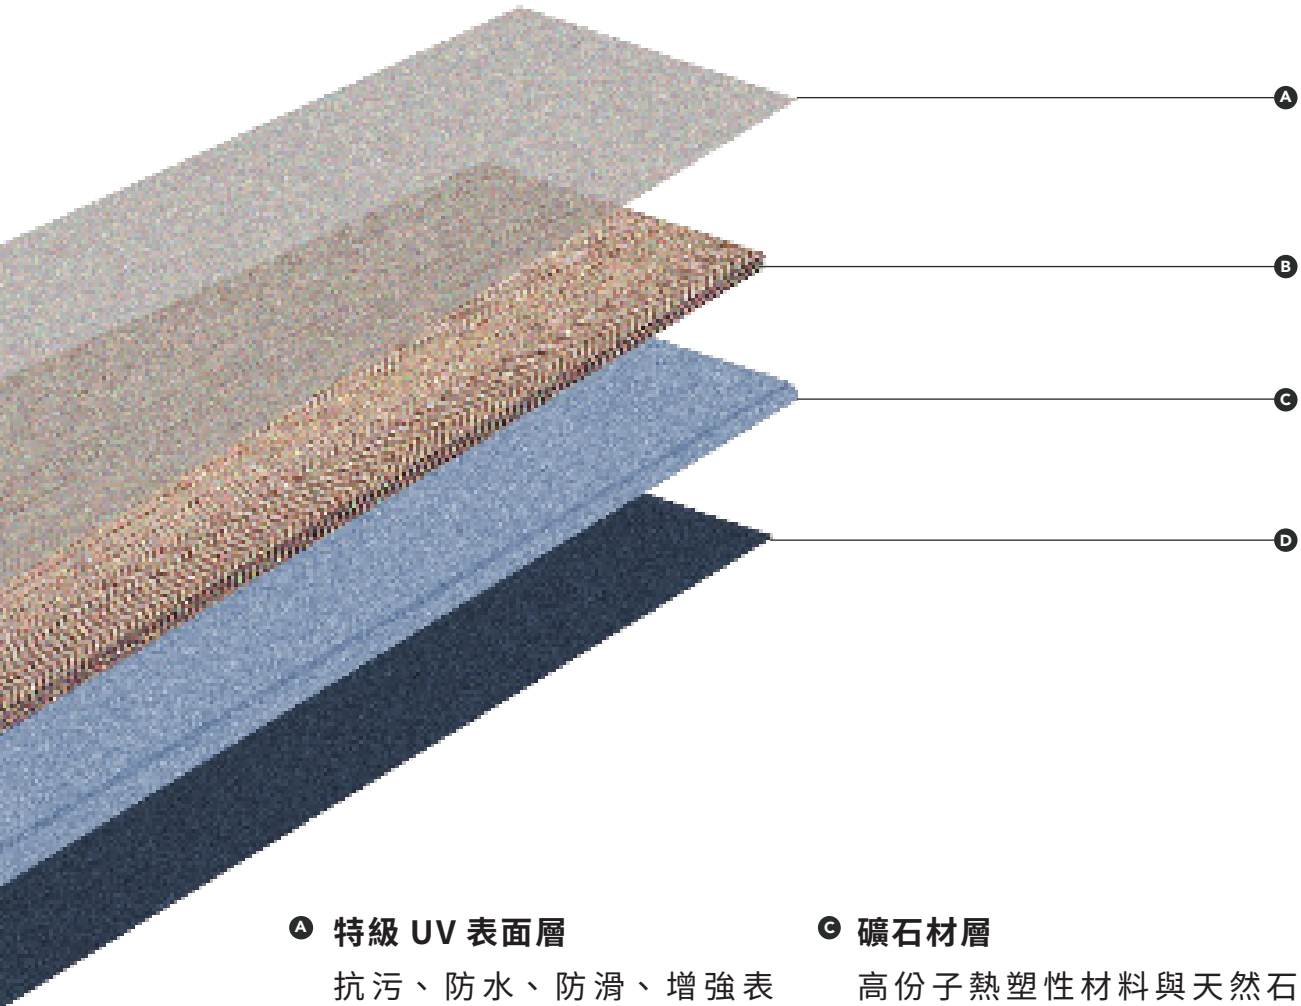

FW-804

FW-805

FW-806

FW-807

THE FORCE 原力 6.5mm
SPC 礦石卡扣地板 (共 7 色)

A 特級 UV 表面層

抗污、防水、防滑、增強表面光澤度，有效保護地板

0.3mm 高密度耐磨層

透明高分子層，保護地板花色紋理不受磨損，有效保護地板

B 石紋木紋印刷層

1:1 還原真實石紋、木紋等等多樣紋理

C 礦石材層

高份子熱塑性材料與天然石粉均勻混合自然防潮不怕水、耐腐蝕、穩定不變形、抗老化

D 止滑吸音軟墊

緩衝與原有地板間的接觸，減少行走時的噪音讓步行感覺更加舒適。

FS-65801