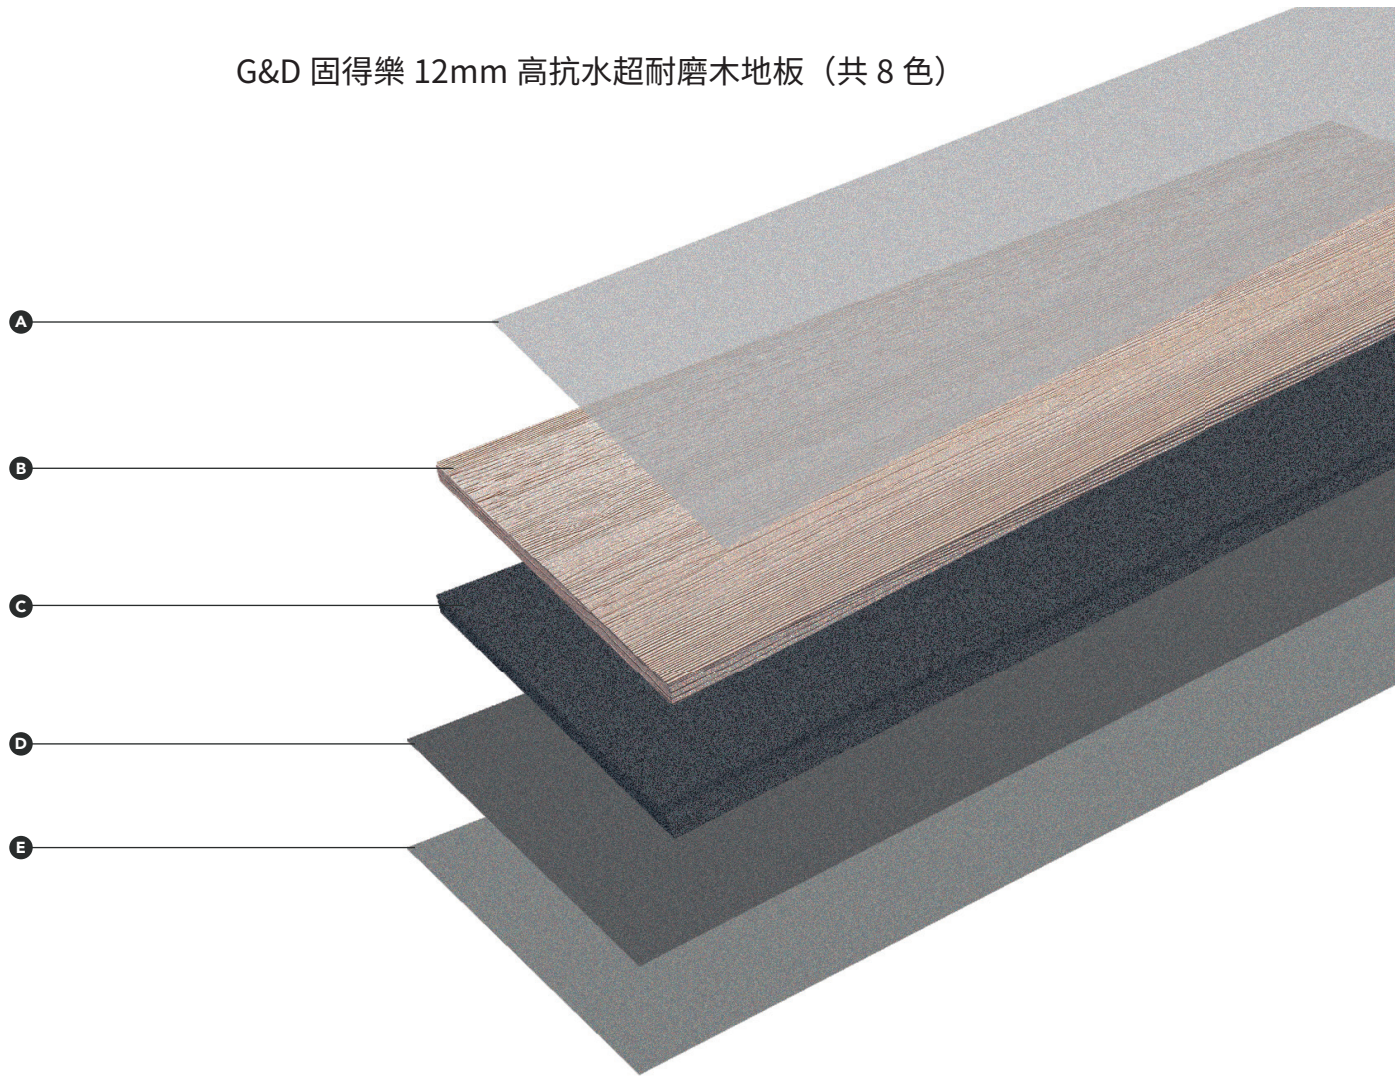

防蟲

ISO 9001
QUALITY ASSURED FIRM

ISO 14001
ENVIRONMENT ASSURED FIRM

8817

 G&D 固得樂

G&D 固得樂 12mm 高抗水超耐磨木地板 (共 8 色)

A 表面耐磨層 (Al₂O₃)

抗汙，防刮痕，耐香菸燙傷，有效保護地板