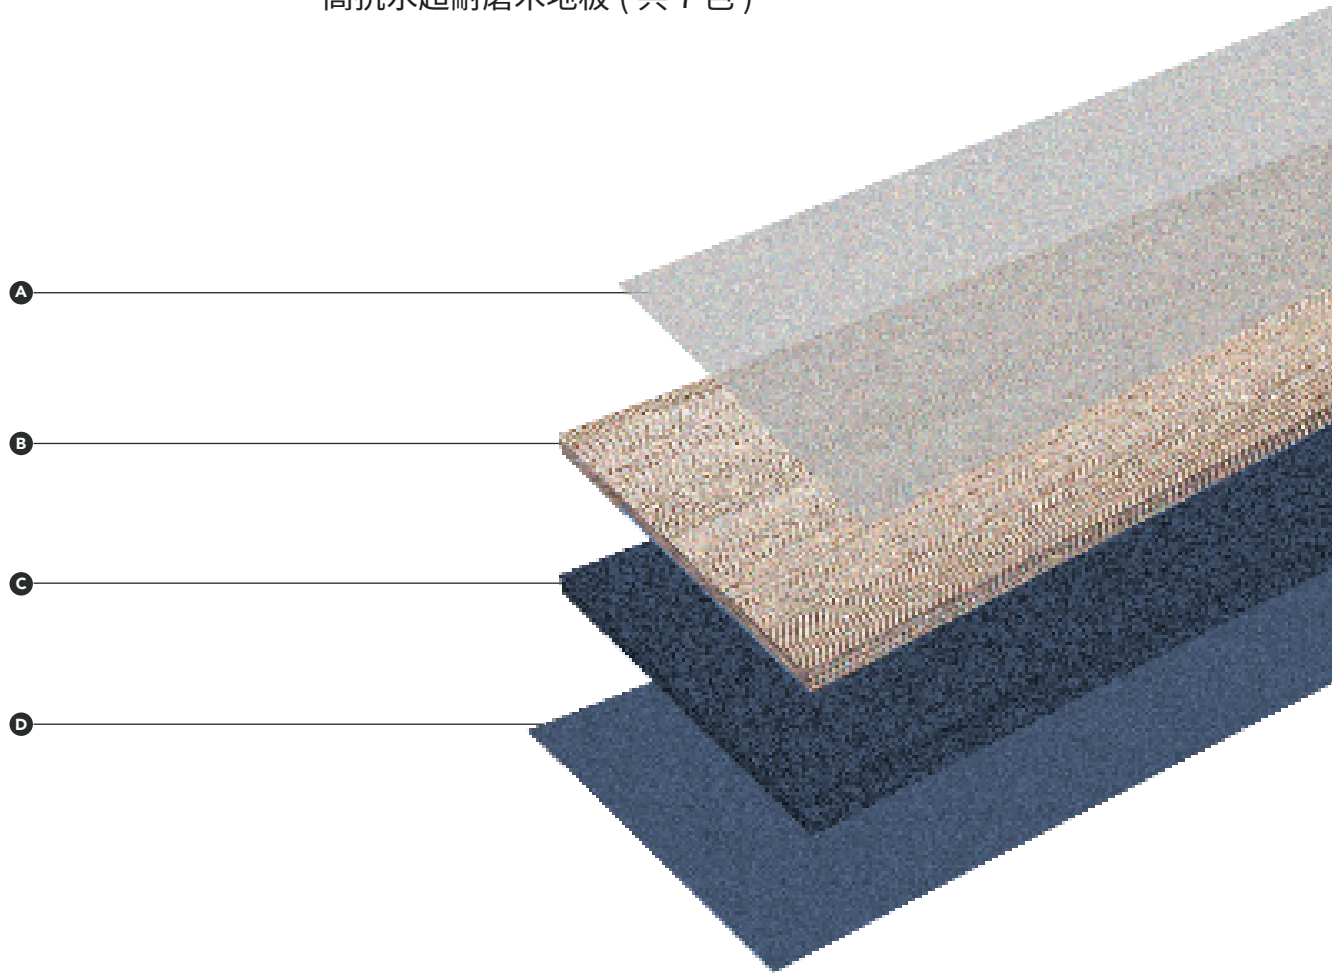

THE FORCE 原力 8mm
高抗水超耐磨木地板 (共 7 色)

A 表面耐磨層 (Al₂O₃)
抗汙，防刮痕，耐香菸燙傷，
有效保護地板

B 木紋裝飾層
抗 UV1:1 還原木紋等等多樣
紋理

**C Aquastop HDF 高抗水高密
度基材層**
高抗水及抗潮濕基材

D 平衡層
有效增加地板穩定性及阻絕
濕氣，達到防潮的效果